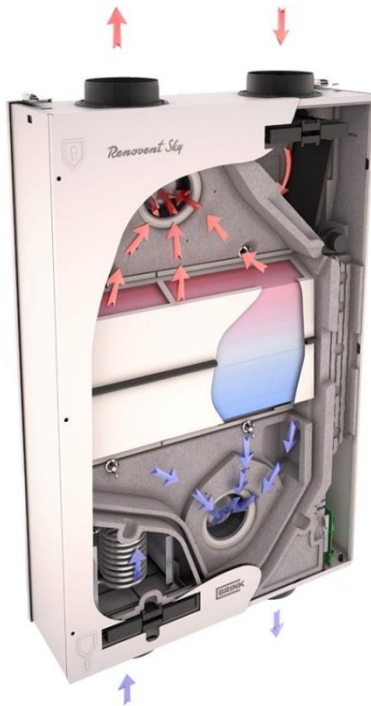

Renovent Sky - Optimálne riešenie pre novostavby i rekonštrukcie