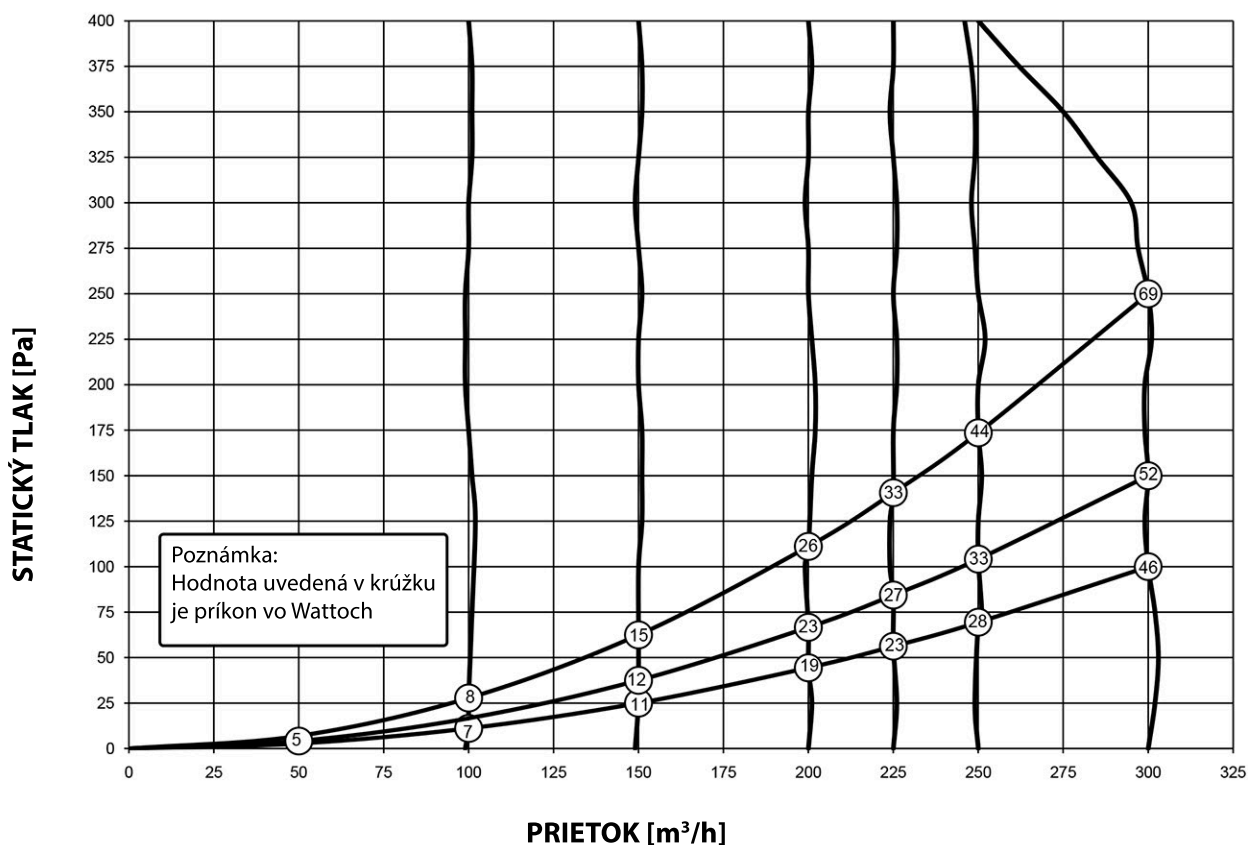

Technické údaje

Renovent Excellent 300				
Elektrické napájanie [V/Hz]	230/50			
Stupeň ochrany	IP30			
Rozmery (š x v x h) [mm]	677 x 765 x 564			
Priemer pripojovacieho potrubia [mm]	Ø160			
Vonkajší priemer potrubia na odvod kondenzátu [mm]	Ø32			
Váha [kg]	38			
Filter	G3 (F7 možnosť dodania)			
Nastavenie ventilátora výrobcom		1	2	3
Kapacita vetrania [m³/h]	50	100	150	225
Povolený odpor potrubia [Pa]	3 - 7	11 - 28	26 - 66	56 - 142
Príkon (bez predohrevu) [W]	9,0 - 9,2	13,7 - 15,2	22,0 - 29,2	46,8 - 66,2
Nominálny prúd [AA]	0,104 - 0,107	0,150 - 0,161	0,214 - 0,274	0,403 - 0,578
Max. nom. prúd (so zapnutým predohrevom) [A]	6			
Cos φ	0,368 - 0,374	0,391 - 0,416	0,447 - 0,463	0,505

V reálnych podmienkach sa hodnoty môžu líšiť o 1 dB (A)

Pripojenia a rozmery Renovent Excellent 300/400

Renovent Excellent pravostranná verzia

Renovent Excellent pravostranná verzia 2/2

Renovent Excellent pravostranná verzia 4/0