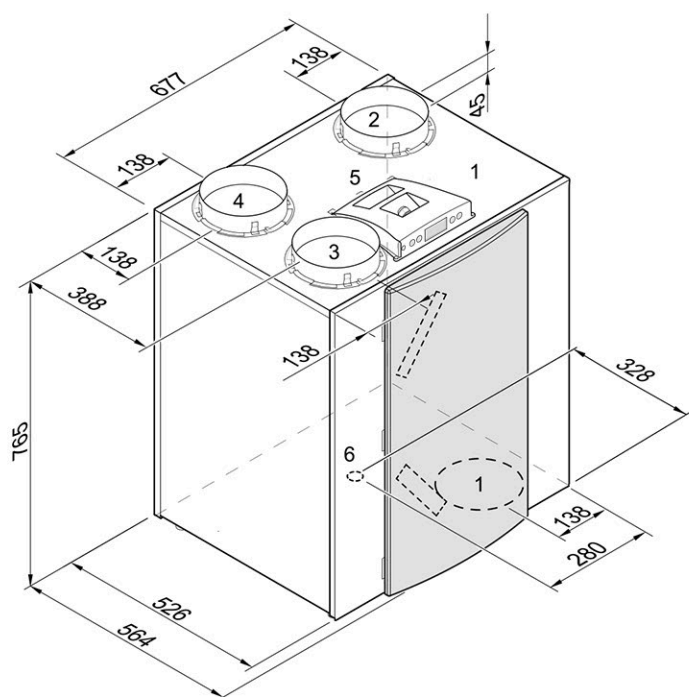

Renovent Excellent ľavostranná verzia 3/1