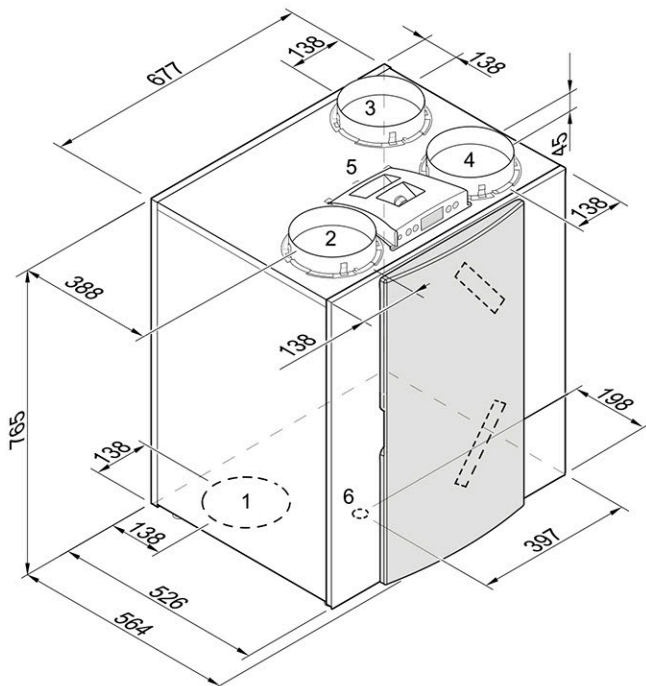

Technické údaje

Renovent Excellent 300				
Elektrické napájanie [V/Hz]	230/50			
Stupeň ochrany	IP30			
Rozmery (š x v x h) [mm]	677 x 765 x 564			
Priemer pripojovacieho potrubia [mm]	Ø160			
Vonkajší priemer potrubia na odvod kondenzátu [mm]	Ø32			
Váha [kg]	38			
Filter	G3 (F7 možnosť dodania)			
Nastavenie ventilátora výrobcom		1	2	3
Kapacita vetrania [m³/h]	50	100	150	225
Povolený odpor potrubia [Pa]	3 - 7	11 - 28	26 - 66	56 - 142
Príkon (bez predohrevu) [W]	9,0 - 9,2	13,7 - 15,2	22,0 - 29,2	46,8 - 66,2
Nominálny prúd [AA]	0,104 - 0,107	0,150 - 0,161	0,214 - 0,274	0,403 - 0,578
Max. nom. prúd (so zapnutým predohrevom) [A]	6			
Cos φ	0,368 - 0,374	0,391 - 0,416	0,447 - 0,463	0,505

V reálnych podmienkach sa hodnoty môžu líšiť o 1 dB (A)

Pripojenia a rozmery Renovent Excellent 300/400

Renovent Excellent pravostranná verzia

Renovent Excellent pravostranná verzia 2/2

Renovent Excellent pravostranná verzia 4/0