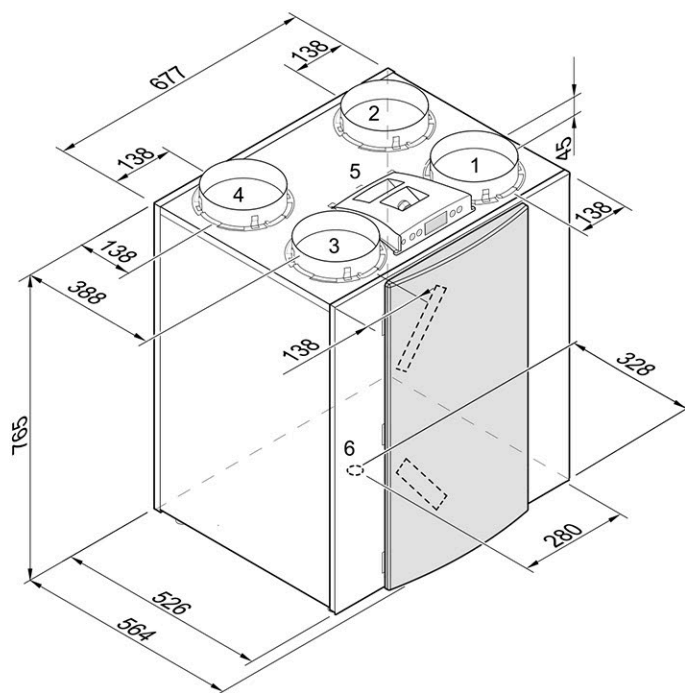

Renovent Excellent ľavostranná verzia 4/0