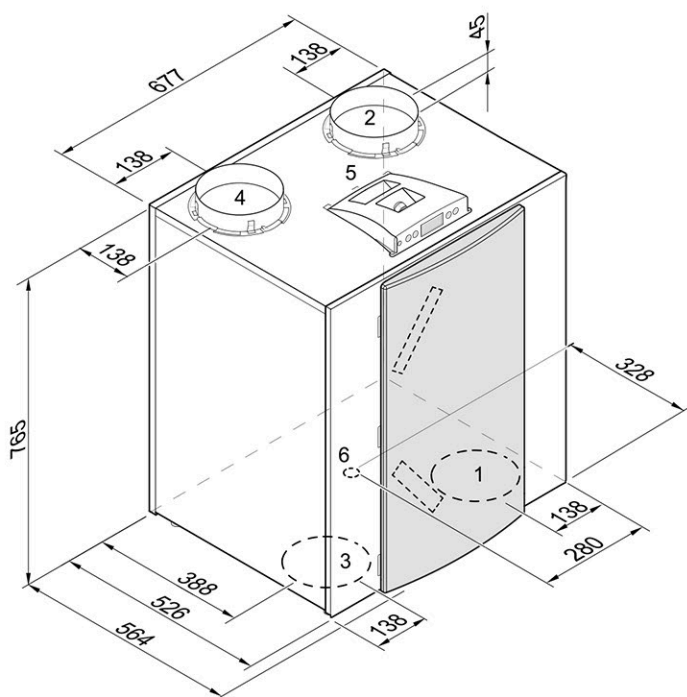

Renovent Excellent ľavostranná verzia

Renovent Excellent ľavostranná verzia 2/2