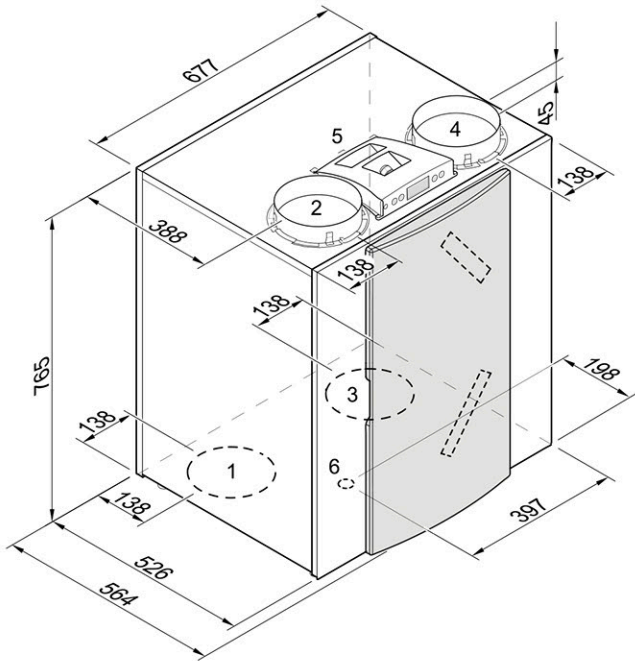

Technické údaje

Renovent Excellent 300				
Elektrické napájanie [V/Hz]	230/50			
Stupeň ochrany	IP30			
Rozmery (š x v x h) [mm]	677 x 765 x 564			
Priemer pripojovacieho potrubia [mm]	Ø160			
Vonkajší priemer potrubia na odvod kondenzátu [mm]	Ø32			
Váha [kg]	38			
Filter	G3 (F7 možnosť dodania)			
Nastavenie ventilátora výrobcom		1	2	3
Kapacita vetrania [m³/h]	50	100	150	225
Povolený odpor potrubia [Pa]	3 - 7	11 - 28	26 - 66	56 - 142
Príkon (bez predohrevu) [W]	9,0 - 9,2	13,7 - 15,2	22,0 - 29,2	46,8 - 66,2
Nominálny prúd [AA]	0,104 - 0,107	0,150 - 0,161	0,214 - 0,274	0,403 - 0,578
Max. nom. prúd (so zapnutým predohrevom) [A]	6			
Cos φ	0,368 - 0,374	0,391 - 0,416	0,447 - 0,463	0,505

V reálnych podmienkach sa hodnoty môžu líšiť o 1 dB (A)

Pripojenia a rozmery Renovent Excellent 300/400

Renovent Excellent pravostranná verzia

Renovent Excellent pravostranná verzia 2/2

Renovent Excellent pravostranná verzia 4/0