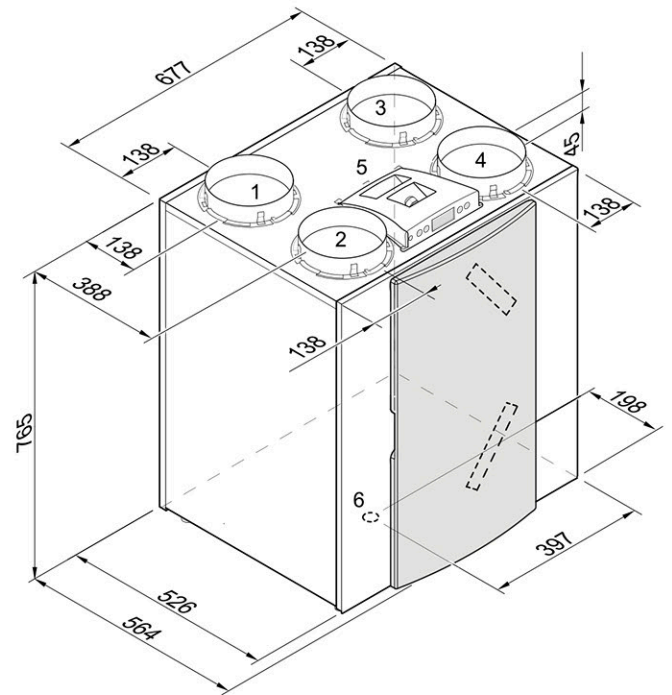

Technické údaje

Renovent Excellent 300				
Elektrické napájanie [V/Hz]	230/50			
Stupeň ochrany	IP30			
Rozmery (š x v x h) [mm]	677 x 765 x 564			
Priemer pripojovacieho potrubia [mm]	Ø160			
Vonkajší priemer potrubia na odvod kondenzátu [mm]	Ø32			
Váha [kg]	38			
Filter	G3 (F7 možnosť dodania)			
Nastavenie ventilátora výrobcom		1	2	3
Kapacita vetrania [m³/h]	50	100	150	225
Povolený odpor potrubia [Pa]	3 - 7	11 - 28	26 - 66	56 - 142
Príkon (bez predohrevu) [W]	9,0 - 9,2	13,7 - 15,2	22,0 - 29,2	46,8 - 66,2
Nominálny prúd [AA]	0,104 - 0,107	0,150 - 0,161	0,214 - 0,274	0,403 - 0,578
Max. nom. prúd (so zapnutým predohrevom) [A]	6			
Cos φ	0,368 - 0,374	0,391 - 0,416	0,447 - 0,463	0,505

V reálnych podmienkach sa hodnoty môžu líšiť o 1 dB (A)

Pripojenia a rozmery Renovent Excellent 300/400

Renovent Excellent pravostranná verzia

Renovent Excellent pravostranná verzia 2/2

Renovent Excellent pravostranná verzia 4/0